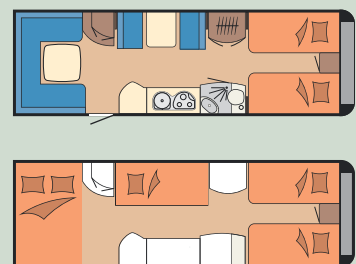

Mindestaufenthalt: 3 Nächte

Anzahlung: € 80,00

SKIZZE

Alle Preise inklusive Endreinigung, Bettwäsche, Strom- und Gasverbrauch. Separater Schlafrum mit getrennten Betten.