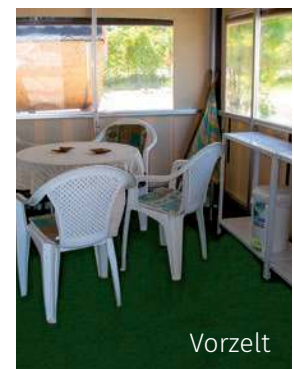

Vorzelt

WEITERES

- PKW wird auf Stellplatz geparkt
- Dusche/WC im Hauptgebäude
- Keine Hunde erlaubt
- 4 Personen maximal

Mindestaufenthalt: 3 Nächte

Anzahlung: € 80,00