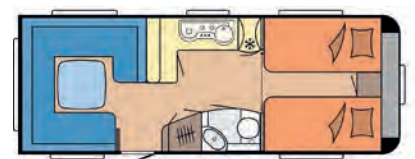

SKIZZE

BITTE BEACHTEN SIE

- PKW wird auf Stellplatz geparkt
- Dusche/WC im Hauptgebäude
- Keine Hunde erlaubt
- 4 Personen maximal

Alle Preise inklusive Endreinigung, Bettwäsche (Decken und Kissen), Heizung und Stromverbrauch.

Anreise frühestens ab 15:00 Uhr. **Abreise** bis spätestens 10:00 Uhr.